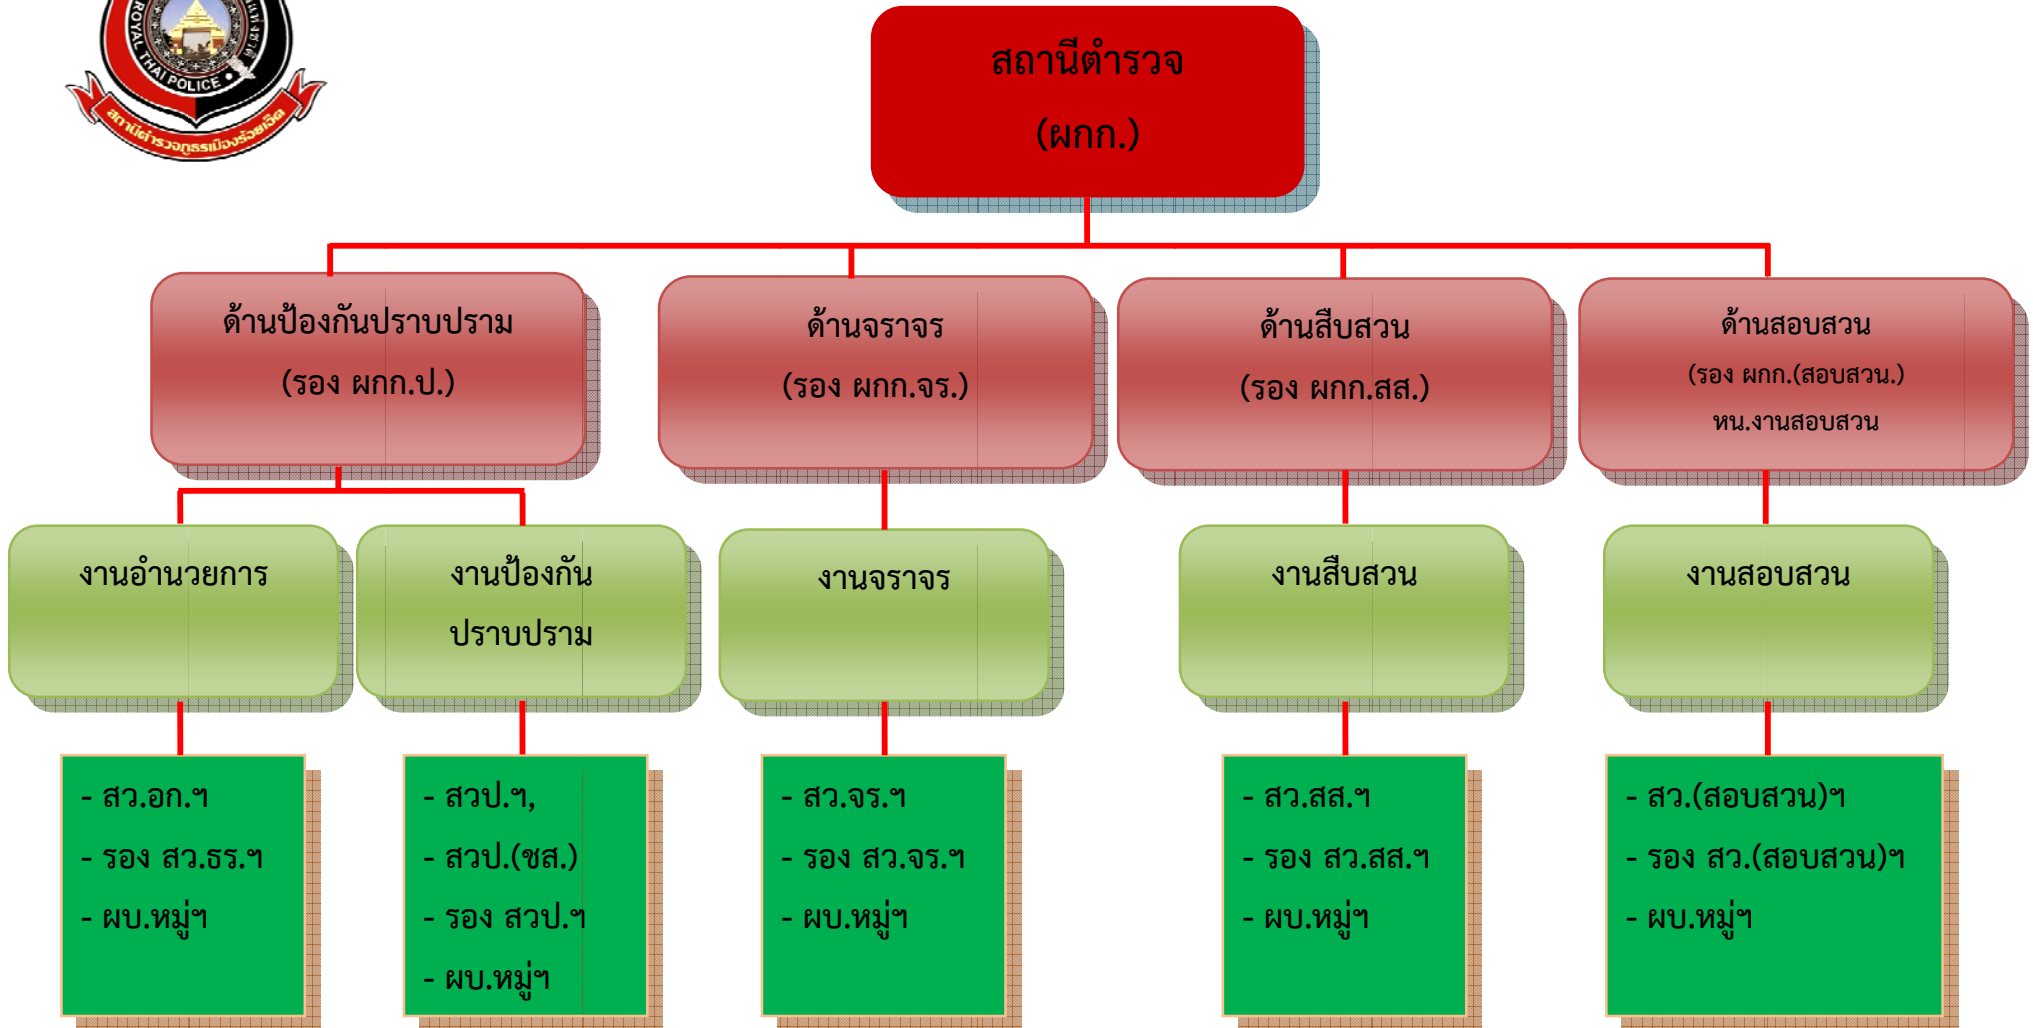

โครงสร้างสถานีตำรวจภูธรเมืองร้อยเอ็ด

หมายเหตุ: ๑. รองผู้กำกับการป้องกันปราบปราม เป็นหัวหน้างานอำนวยความสะดวก และงานป้องกันปราบปราม

๒. รองผู้กำกับการจราจร เป็นหัวหน้างานจราจร

๓. รองผู้กำกับการสืบสวน เป็นหัวหน้างานสืบสวน

๔. พนักงานสอบสวนที่อาวุโสสูงสุด เป็นหัวหน้างานสอบสวน

อัตรากำลัง ชั้นสัญญาบัตร สถานีตำรวจภูธรเมืองร้อยเอ็ด

(ข้อมูล ณ 1 ม.ค.2567)

ตำแหน่ง ชั้นยศ	อัตรานุญาต	คนครอง	ปฏิบัติงานจริง
ผกก.	1	1	1
รอง ผกก.	6	6	6
สว.	12	12	12
รอง สว.+ นายร้อย 53	98	98	98
รวม	-	-	117